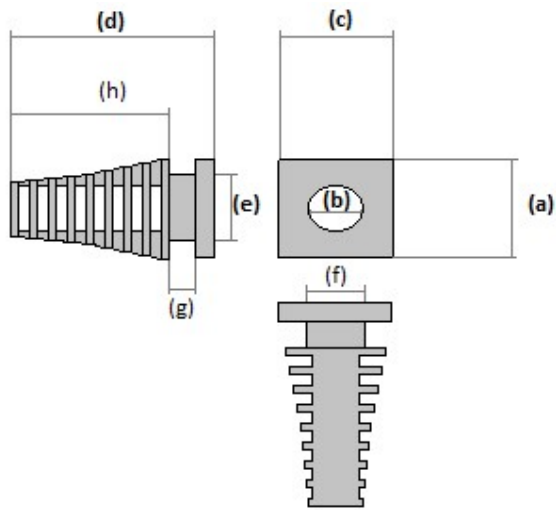

MODEL: FIX-4.0x25-WH

- a) 9.7 mm
- b) 4.0 mm
- c) 13 mm
- d) 25 mm
- e) 5.6 mm
- f) 6 mm
- g) 3.5 mm
- h) 20 mm