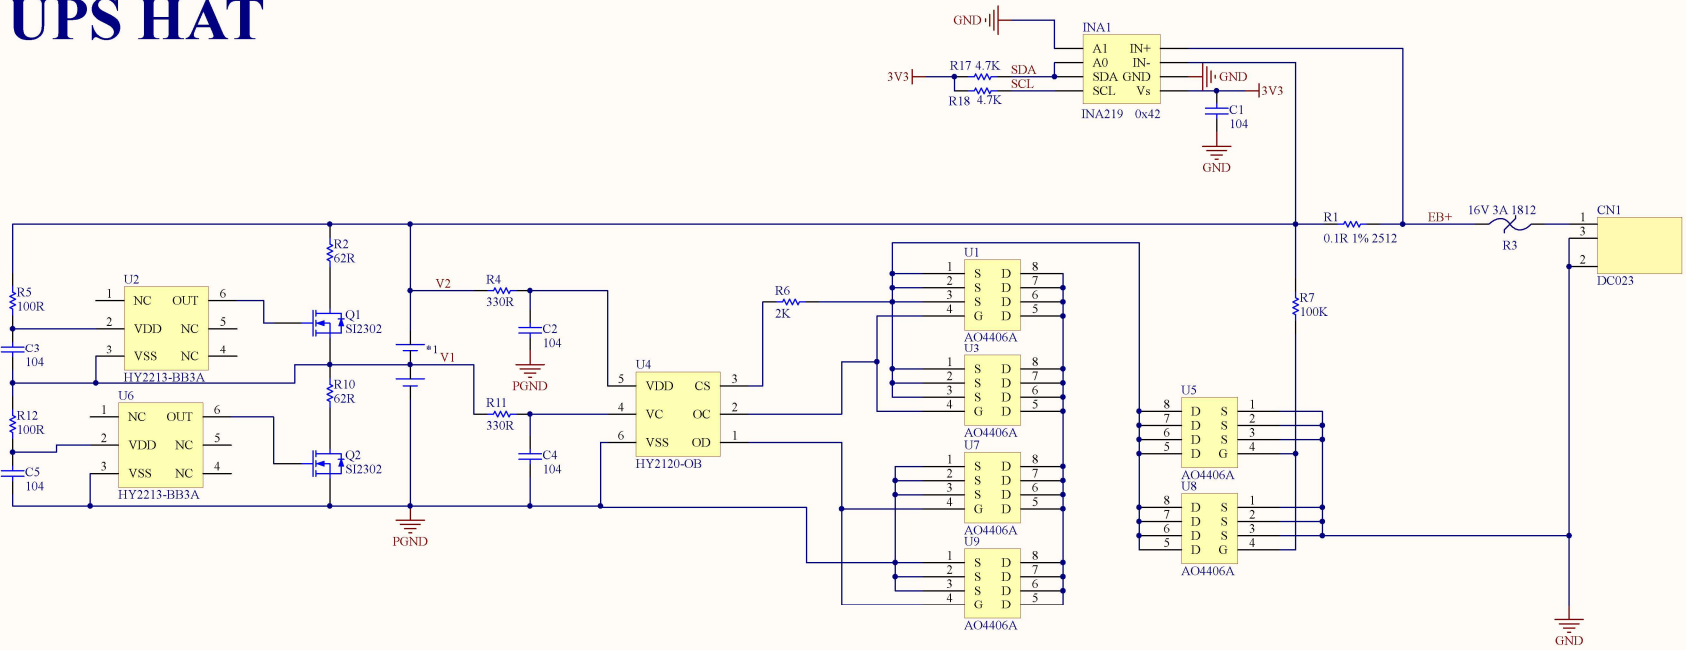

UPS HAT

WARNING

BCM	wPi	3V3	RPi	5V	wPi	BCM
2	8	1	2	5V		
3	9	3	4	5V	15	14
4	7	5	6	GND	16	15
		7	8		1	18
17	0	9	10			
27	2	11	12	GND		
22	3	13	14			
		15	16		4	23
10	12	17	18	GND	5	24
9	13	19	20			
11	14	21	22		6	25
		23	24		10	8
0	30	25	26		11	7
5	21	27	28	GND	31	1
6	22	29	30			
13	23	31	32	GND	26	12
19	24	33	34			
26	25	35	36		27	16
		37	38		28	20
		39	40		29	21